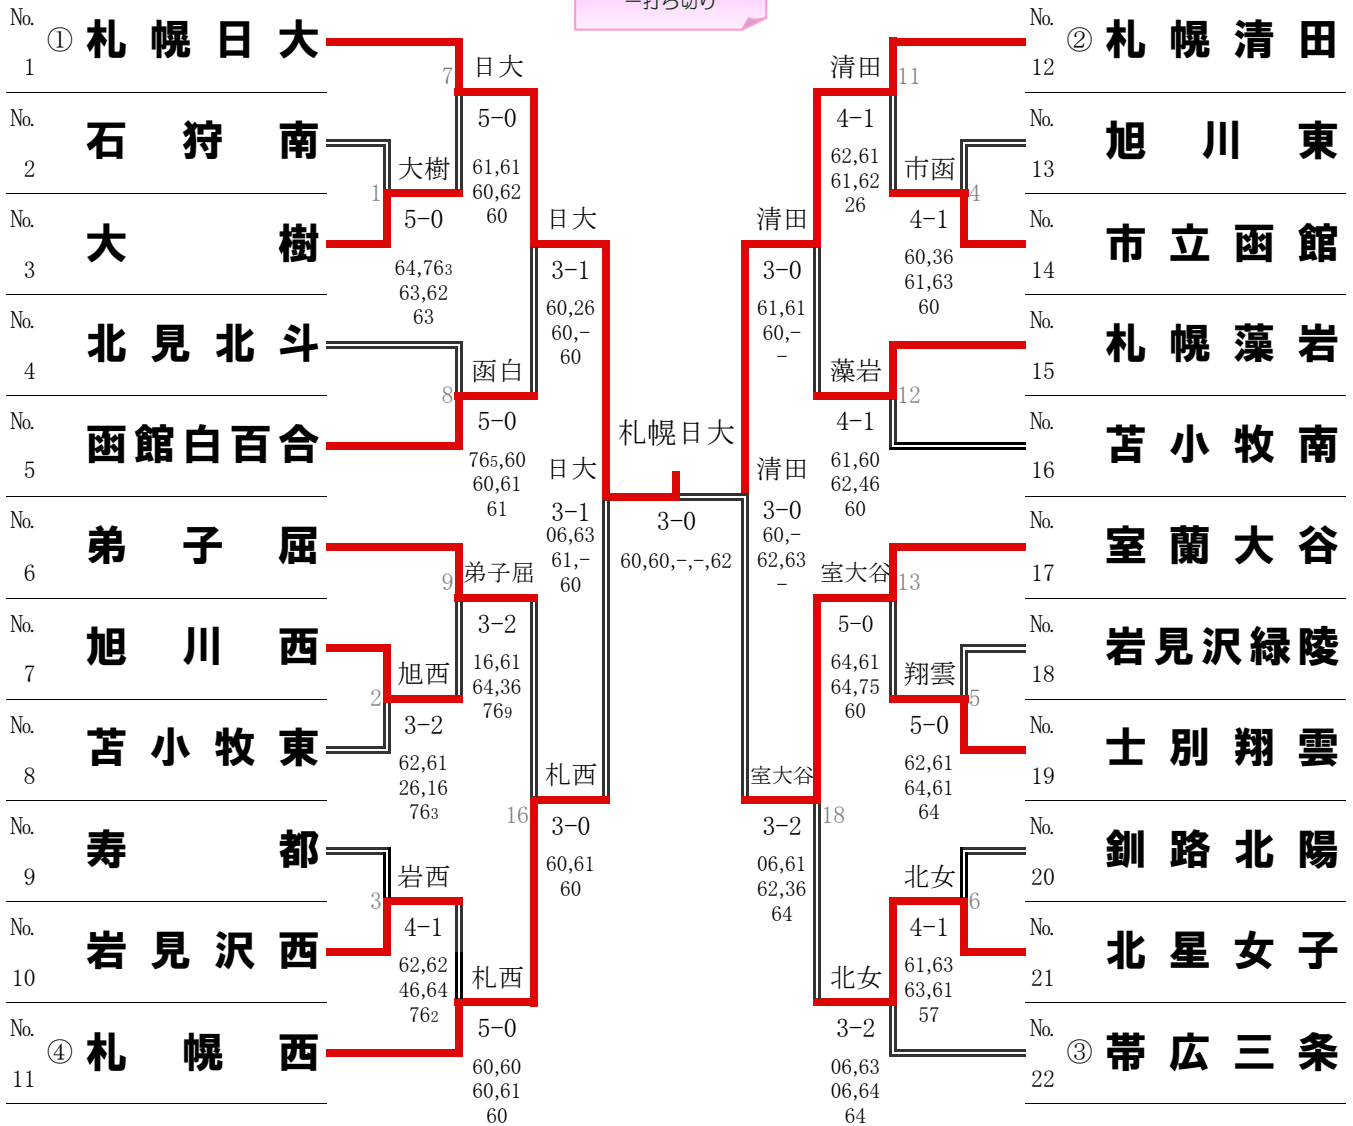

女子団体

試合順
S1,D1,S2,D2,S3
-打ち切り

- 優勝 札幌日本大学高等学校
- 準優勝 北海道札幌西高等学校
- 3位 北海道札幌清田高等学校
- 室蘭大谷高等学校

[順位決定戦]

[順位(代表)決定戦]