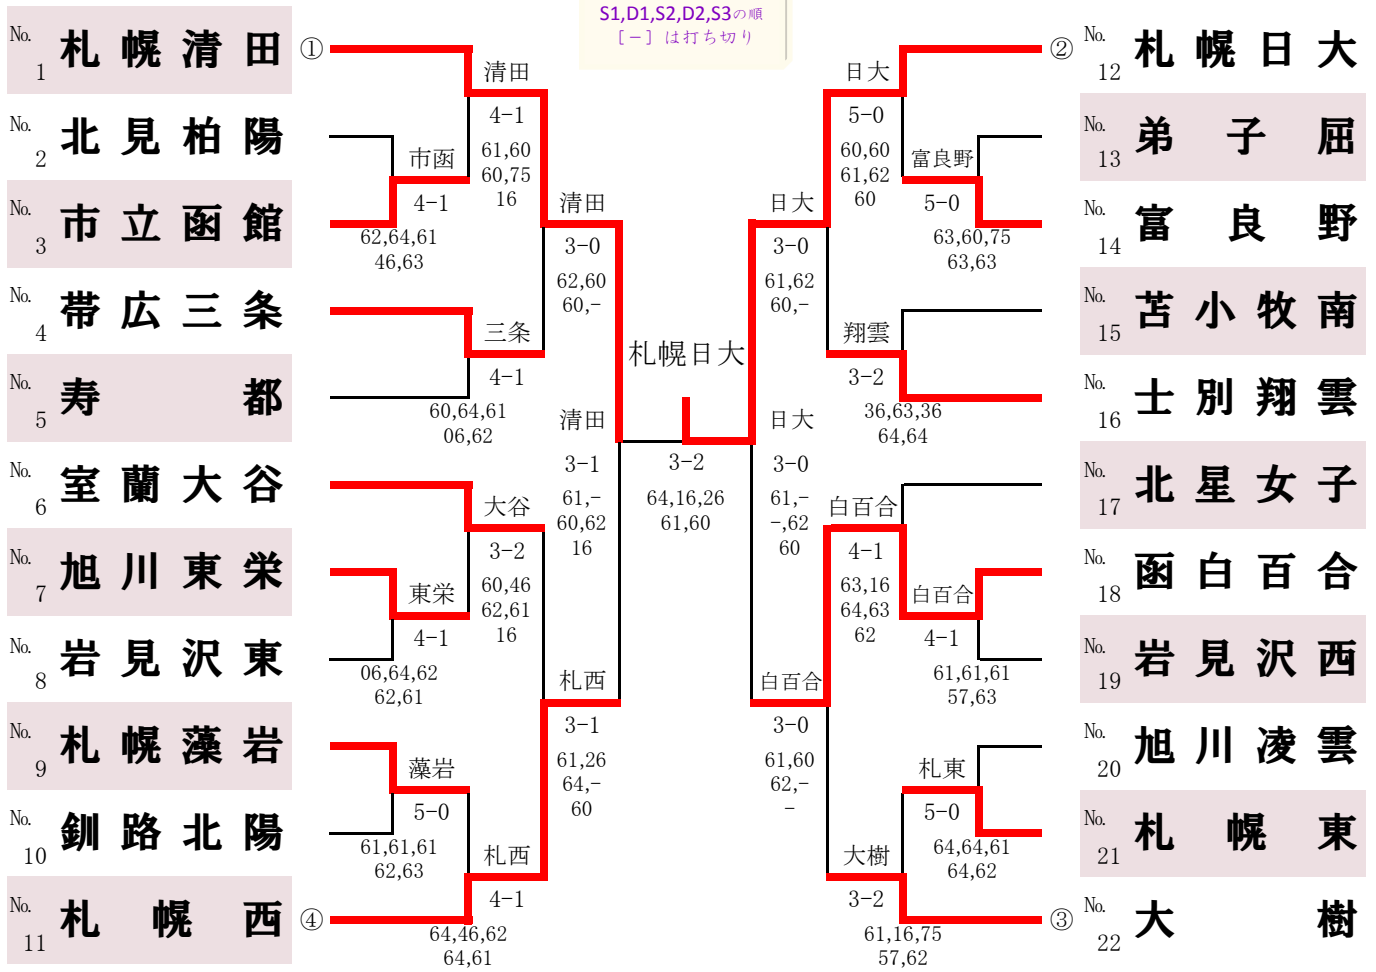

第33回北海道高等学校秋季テニス大会
兼 第34回全国選抜高校テニス大会北海道地区大会

女子団体戦

対戦結果は
S1,D1,S2,D2,S3の順
[-] は打ち切り

順位決定戦①

- 優勝 札幌日本大学高等学校
- 準優勝 北海道札幌清田高等学校
- 3位 北海道札幌西高等学校
- 函館白百合学園高等学校

第33回北海道高等学校秋季テニス大会
兼 第34回全国選抜高校テニス大会北海道地区大会

1R①	北見柏陽	1 vs 4 ○	市立函館	1R②	旭川東栄	○ 4 vs 1	岩見沢東
S1	太見 汐里 2	2 : 6	長内 みのり 2	S1	武田 実紗 2	0 : 6	田島 響 2
D1	山田 真衣佳 2 新田 早紀 2	4 : 6	金澤 美咲 2 小笠原 文子 1	D1	伊藤 公美子 2 鈴木 愛理花 2	6 : 4	矢吹 美沙紀 2 本間 愛州佳 2
S2	奥山 結衣 2	1 : 6	福地 美優 2	S2	渡場 詩歩 2	6 : 2	近藤 真澄 2
D2	野口 真椰 2 上野 有希菜 2	6 : 4	釜谷 実里 1 伊藤 理紗 1	D2	藤森 風音 2 立田 華子 1	6 : 2	平門 結衣 2 中道 涼子 1
S3	小川 詩絵里 2	3 : 6	岡田 知歌 2	S3	成田 美里 2	6 : 1	山下 理衣 2
1R③	札幌藻岩	○ 5 vs 0	釧路北陽	1R④	弟子屈	0 vs 5 ○	富良野
S1	岡本 理愛 1	6 : 1	瀬川 奈月 2	S1	佐藤 あゆみ 2	3 : 6	関根 由利子 2
D1	阿部 千遥 2 飯田 栞理 1	6 : 1	若狭 カリン 1 眞田 未来 1	D1	豊島 ありす 1 東 可奈子 1	0 : 6	齋藤 ふき 1 福家 あづさ 2
S2	八木橋 萌 2	6 : 1	水越 まい 2	S2	金澤 映実 2	5 : 7	柿原 里奈 1
D2	久保 史織 2 佐藤 榛香 1	6 : 2	菅原 里圭 1 川村 愛夢 1	D2	藤江 葉月 1 大木 英林加 1	3 : 6	吉田 真奈佳 2 佐藤 紫乃 1
S3	内音坊 夏奈 2	6 : 3	佐藤 静香 2	S3	坂東 糸 1	3 : 6	高橋 舞 2
1R⑤	函白百合	○ 4 vs 1	岩見沢西	1R⑥	旭川凌雲	0 vs 5 ○	札幌東
S1	富田 祐衣 1	6 : 1	笹 琴美 2	S1	濱松 世奈 2	4 : 6	二瓶 瑞生 2
D1	菅原 睦世 2 坂口 美桜 2	6 : 1	有村 ちひろ 1 鈴木 夢加 2	D1	金田 奈々 2 桐谷 あやの 2	4 : 6	佐藤 里咲 2 菅野 美紅 2
S2	赤坂 羅那 1	6 : 1	佐藤 楓 2	S2	敦賀 みなよ 2	1 : 6	新藤 穂奈美 2
D2	新井田 千春 2 石亀 綾菜 1	5 : 7	南澤 樹理 1 泉 佳奈枝 1	D2	上田 貴子 1 三浦 茅乃 1	4 : 6	大島 あかね 2 吉田 有希 2
S3	森元 なつみ 2	6 : 3	九鬼 友歩 2	S3	奥村 奈々 1	2 : 6	家下 和音 1
2R⑦	札幌清田	○ 4 vs 1	市立函館	2R⑧	帯広三条	○ 4 vs 1	寿 都
S1	山 果那子 2	6 : 1	長内 みのり 2	S1	泉川 裕季菜 2	6 : 0	大塚 睦美 2
D1	千葉 真梨子 2 阿部 藍映 2	6 : 0	釜谷 実里 1 影浦 綾菜 1	D1	齊藤 沙希 1 高松 ななみ 1	6 : 4	木村 舞 2 鈴木 千仁 2
S2	大友 結生 2	6 : 0	福地 美優 2	S2	白井 里美 2	6 : 1	吉田 朱梨 2
D2	土肥 夏生 1 高橋 香穂 2	7 : 5	金澤 美咲 2 山本 結衣 1	D2	山本 来実 1 中野 花恵 1	0 : 6	深沢 静香 2 猪股 梨沙 2
S3	岩城 彩苗 1	1 : 6	岡田 知歌 2	S3	山本 ひまわり 2	6 : 2	南 唯未 2
2R⑨	室蘭大谷	○ 3 vs 2	旭川東栄	2R⑩	札幌藻岩	1 vs 4 ○	札幌西
S1	須藤 千遥 2	6 : 0	武田 実紗 2	S1	岡本 理愛 1	4 : 6	相馬 彩花 2
D1	西野 まりえ 2 小山 美樹 1	4 : 6	伊藤 公美子 2 立田 華子 1	D1	阿部 千遥 2 飯田 栞理 1	6 : 4	中島 加恵子 2 佐々木 美羽 2
S2	佐々木 麻衣 2	6 : 2	成田 美里 2	S2	八木橋 萌 2	2 : 6	土屋 早希 2
D2	水本 亜美 1 高木 万里 1	6 : 1	杉本 桜姫 1 上木 涼花 1	D2	久保 史織 2 佐藤 榛香 1	4 : 6	奥田 茜 2 池田 奈央 2
S3	藤田 紗希 1	1 : 6	藤森 風音 2	S3	西野 花菜 2	1 : 6	佐藤 はるか 2
2R⑪	札幌日大	○ 5 vs 0	富良野	2⑫	苫小牧南	2 vs 3 ○	士別翔雲
S1	丹野 里佳子 1	6 : 0	関根 由利子 2	S1	宮野 美咲 2	6 : 3	菅原 優希 2
D1	俵谷 莉乃 1 菊地 菜摘 1	6 : 0	齋藤 ふき 1 福家 あづさ 2	D1	星 千晴 1 神田 侑奈 2	3 : 6	尾崎 愛 2 斉藤 愛 1
S2	北村 萌佳 1	6 : 1	柿原 里奈 1	S2	佐々木 麻衣 2	6 : 3	増谷 唯香 2
D2	木明 百永 2 西郷 真美 2	6 : 2	吉田 真奈佳 2 佐藤 紫乃 1	D2	大友 真亜子 1 紺野 沙恵 2	4 : 6	佐藤 葉月 1 宮腰 梨緒 1
S3	中田 侑奈 2	6 : 0	高橋 舞 2	S3	平川 杏樹 2	4 : 6	三上 可奈子 2