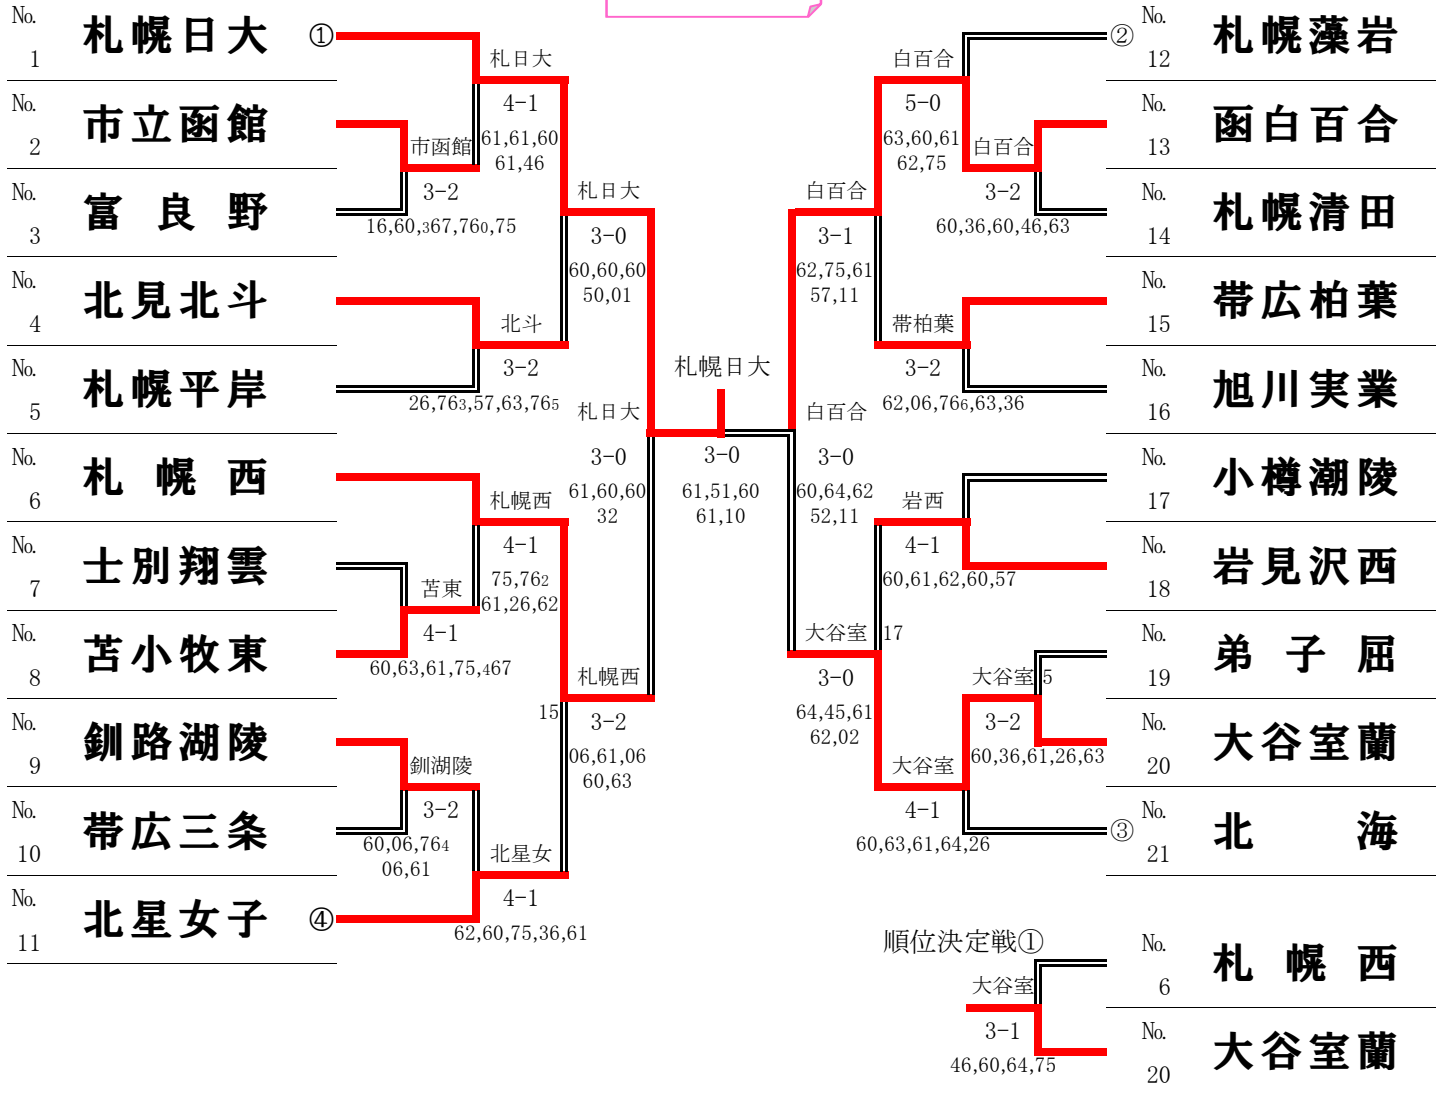

# 第34回北海道高等学校秋季テニス大会

## 兼 第35回全国選抜高校テニス大会北海道地区大会

2012/10/10 16:29

### 女子団体

スコアは  
S1,D1,S2,D2,S3順

優 勝	札幌日本大学高等学校
準 優 勝	函館白百合学園高等学校
3 位	北海道大谷室蘭高等学校
	北海道札幌西高等学校

第34回北海道高等学校秋季テニス大会  
兼 第35回全国選抜高校テニス大会北海道地区大会

北海道高体連テニス専門部

1R①	市立函館	○ 3 vs 2	富良野
S1	伊藤 理紗 2	1 : 6	齋藤 心き 2
D1	鳴海 葉 1 及川 あかり 2	6 : 0	佐藤 紫乃 2 中山 采音 2
S2	山本 結衣 2	(3) 6 : 7	柿原 里奈 2
D2	三原 佑里奈 2 相澤 麻友 1	7 : 6 (0)	佐々木 愛 1 五十嵐 百花 1
S3	小笠原 文子 2	7 : 5	池上 友梨 1