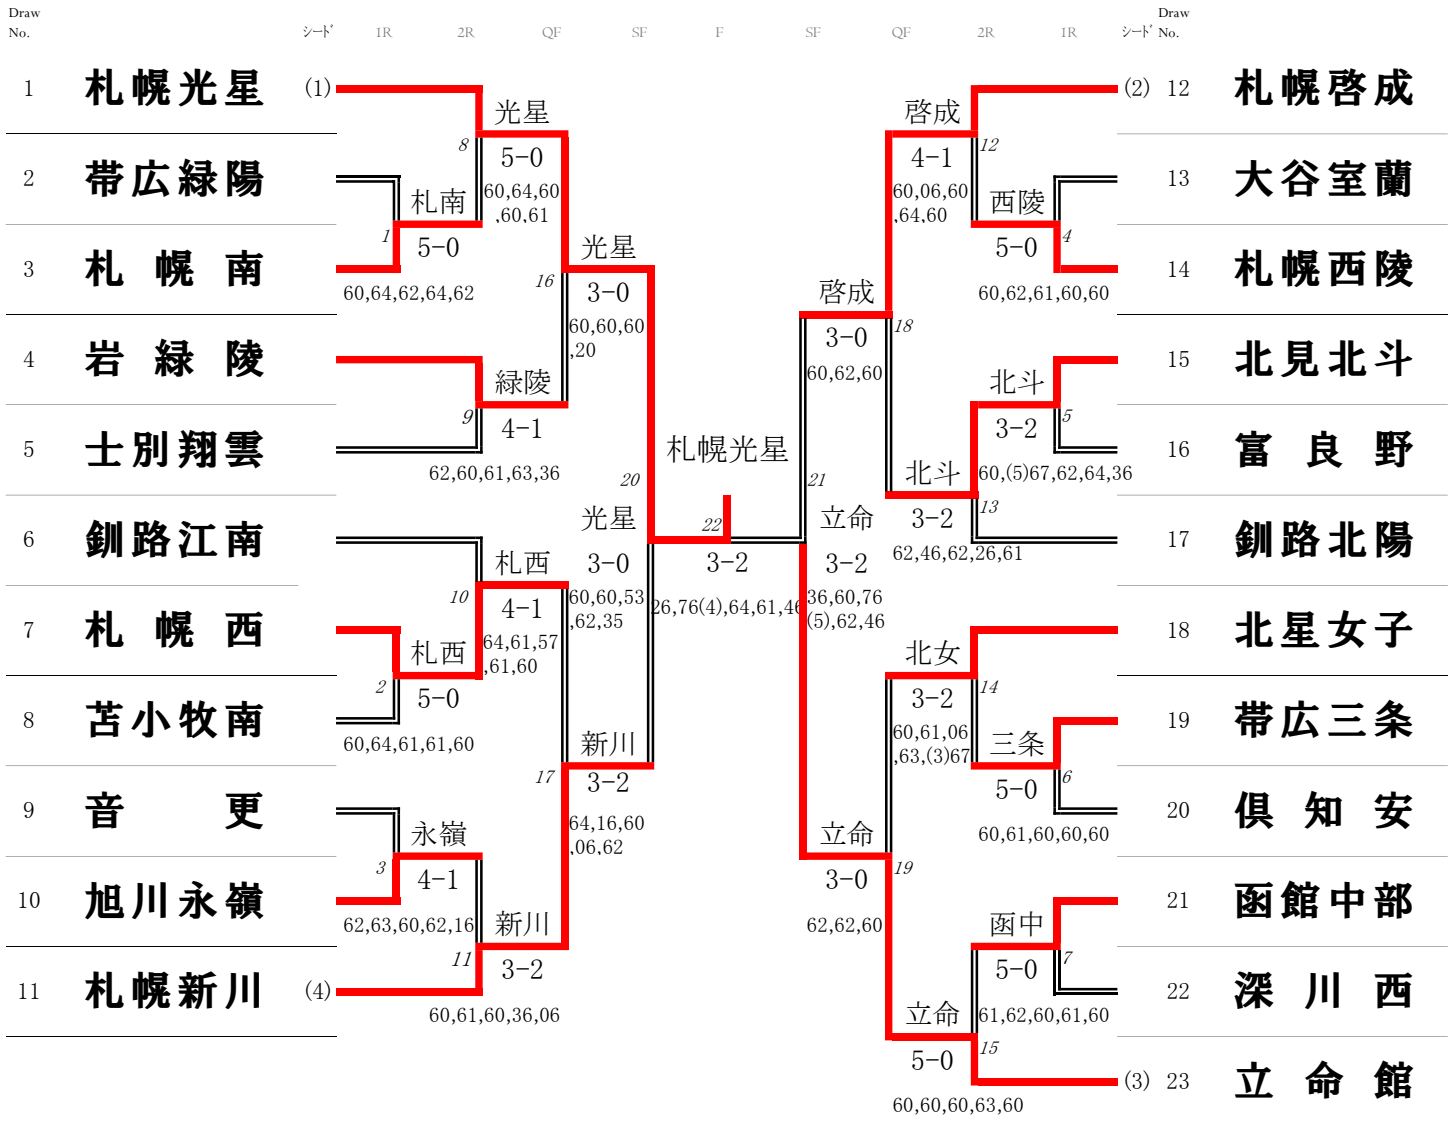

第39回北海道高等学校秋季テニス大会

兼 第40回全国選抜高校テニス大会北海道地区大会

女子団体

順位決定戦①

順位決定戦②

優勝	札幌光星高等学校	札幌支部
準優勝	立命館慶祥高等学校	札幌支部
3位	北海道札幌啓成高等学校	札幌支部
	北海道札幌新川高等学校	札幌支部

第39回北海道高等学校秋季テニス大会

兼 第40回全国選抜高校テニス大会北海道地区大会 (女子団体)

1R①	帯広緑陽	0 vs 5 ○	札幌南	1R②	札幌西	○ 5 vs 0	苫小牧南
S1	大澤 瑠花 2	0 : 6 ○	高梨 美陽 1	S1	金岡 知葉 2	○ 6 : 0	四十物 里南 2
D1	西本 妃茉莉 2 佐藤 薫乃 2	4 : 6 ○	高橋 里奈 2 橋本 茉未 2	D1	伊藤 文月 1 吉岡 琴音 2	○ 6 : 4	浅野 美咲紀 2 伊藤 紗侑美 2
S2	加茂 みなみ 1	2 : 6 ○	大和 柚季 2	S2	松原 つぐみ 1	○ 6 : 1	谷 優花 2
D2	室井 優花 1 小泉 優奈 1	4 : 6 ○	鷲田 梨乃 2 柿崎 真祐 1	D2	僧都 舞子 1 田中 由莉 2	○ 6 : 1	武隈 のぞみ 2 伊藤 好美 1
S3	高田 結 1	2 : 6 ○	辻野 愛奈 2	S3	風間 詩悠那 1	○ 6 : 0	傳甫 衣里奈 2

1R③	音 更	1 vs 4 ○	旭川永嶺	1R④	大谷室蘭	0 vs 5 ○	札幌西陵
S1	石黒 可菜 2	2 : 6 ○	桑原 由佳 2	S1	成瀬 真鈴 1	0 : 6 ○	谷淵 友梨 1
D1	藤井 まゆ 1 細岡 奈未 2	3 : 6 ○	廣瀬 七海 2 鈴木 歌恋 2	D1	松居 ほの香 2 日高 結里奈 1	2 : 6 ○	杉内 萌夏 1 安井 彩花 2
S2	林 紗弥佳 2	0 : 6 ○	北原 若奈 1	S2	池崎 彩夏 1	1 : 6 ○	鎌田 有音 2
D2	後藤 夢佳 1 斉藤 楓華 1	2 : 6 ○	中島 菜々美 2 永井 みずき 2	D2	山下 穂香 1 古田 亜季子 1	0 : 6 ○	村上 利桜 2 齋藤 心和 1
S3	西村 美柚 1	○ 6 : 1	松田 朋恵 2	S3	二田 来実 1	0 : 6 ○	阿部 結菜 2