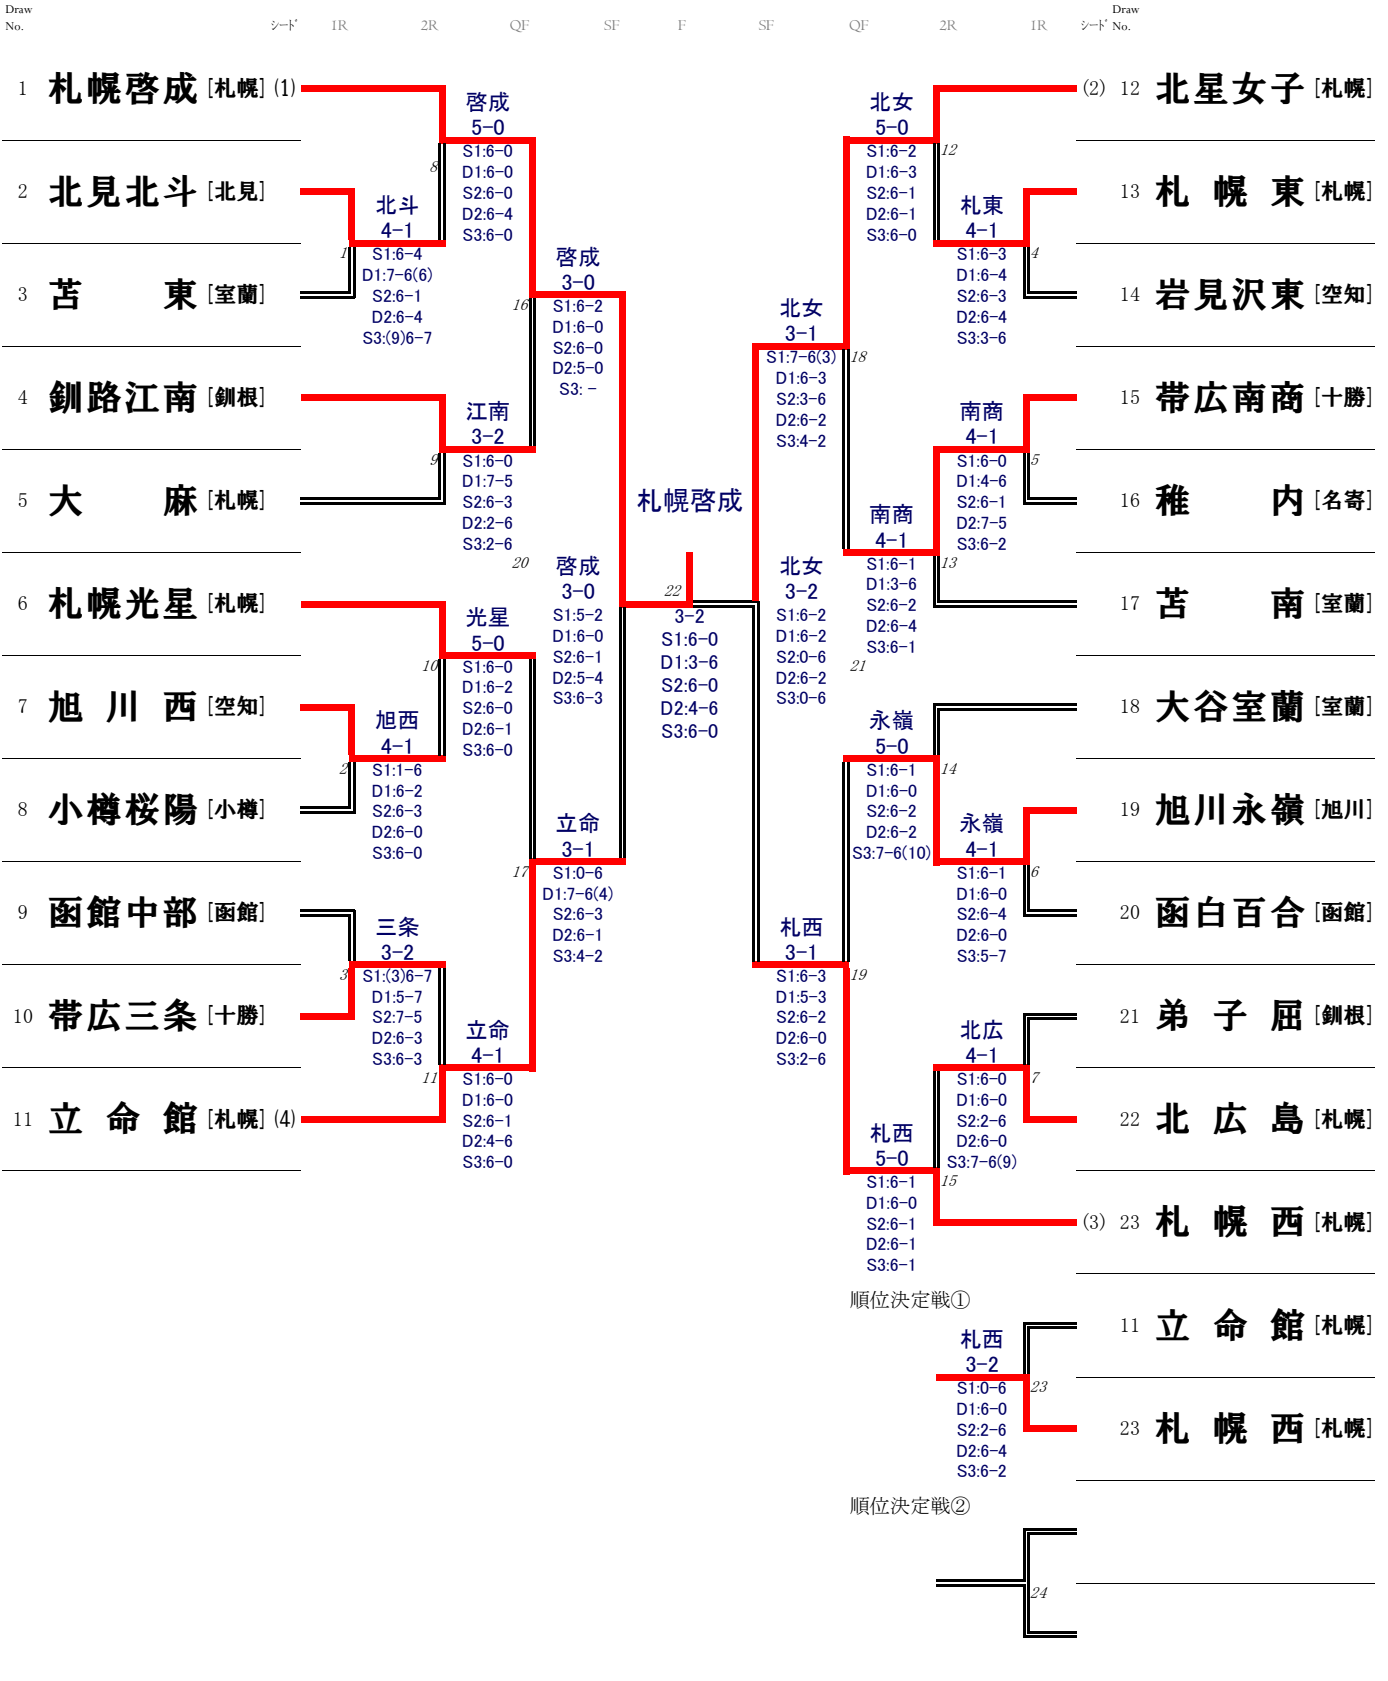

女子団体

優	勝	札幌啓成高等学校	札幌支部	
準	優	勝	北星学園女子中学高等学校	札幌支部
3	位	立命館慶祥高等学校	札幌支部	
		北海道札幌西高等学校	札幌支部	

第40回北海道高等学校秋季テニス大会

兼 第41回全国選抜高校テニス大会北海道地区大会

対戦詳細データ

女子団体

1R 1	北見北斗	○ 4 vs 1	苫 東	1R 2	旭川西	○ 4 vs 1	小樽桜陽
S1	飛澤 夢果 ①	○ 6 : 4	小本 紗菜 ①	S1	石前 新奈 ②	1 : 6 ○	光野 さくら ②
D1	阿部 向日葵 ② 平井 万由 ②	○ 7 : 6 (6)	佐藤 日向 ① 木戸 雅 ①	D1	中野 由舞 ② 平田 陽菜 ①	○ 6 : 2	江川 夢実 ② 小野 梨帆 ①
S2	長谷川 のあ ②	○ 6 : 1	河合 優凧 ①	S2	蓬田 楓佑香 ①	○ 6 : 3	原 ななみ ②
D2	橋本 愛美 ② 中島 爽良 ②	○ 6 : 4	溝口 芽依 ① 杉村 愛華 ①	D2	熊谷 美希 ① 河本 凜乃 ①	○ 6 : 0	鈴木 咲来 ① 加藤 杏菜 ①
S3	今野 陽菜 ②	(9) 6 : 7 ○	宇野 美咲 ②	S3	遠藤 菜々実 ②	○ 6 : 0	花房 ちひろ ①

1R 3	函館中部	2 vs 3 ○	帯広三条	1R 4	札幌東	○ 4 vs 1	岩見沢東
S1	武田 怜 ①	○ 7 : 6 (3)	鈴木 響子 ②	S1	李 彩喬 ①	○ 6 : 3	小野寺 春菜 ②
D1	高木 涼佳 ② 木下 柚伽 ②	○ 7 : 5	田川 結那 ② 谷川 夏菜 ①	D1	藤田 真緒 ② 木村 優芽 ②	○ 6 : 4	加藤 里花 ① 赤星 美京 ①
S2	三國 杏奈 ②	5 : 7 ○	馬淵 慶乃 ②	S2	草野 春香 ②	○ 6 : 3	堀 佑実 ②
D2	川村 菜都実 ① 川村 愛実 ①	3 : 6 ○	橋爪 あい ② 杉山 英奈 ②	D2	後藤 香純 ② 高橋 七果 ②	○ 6 : 4	長谷部 美由 ① 佐々木 風香 ①
S3	亀谷 萌々華 ①	3 : 6 ○	齊藤 あや ②	S3	郷久 美空 ②	3 : 6 ○	南坂 優奈 ①

1R 5	帯広南商	○ 4 vs 1	稚 内	1R 6	旭川永嶺	○ 4 vs 1	函白百合
S1	森下 菜々美 ②	○ 6 : 0	澤田 彩綺 ②	S1	北原 若奈 ②	○ 6 : 1	中里 真麟 ②
D1	安保 茉倫 ① 小野寺 遙香 ①	4 : 6 ○	加藤 遥華 ② 大浦 芽依 ②	D1	本田 彩華 ② 北野 未和 ②	○ 6 : 0	石川 愛華 ① 土屋 舞依 ①
S2	井上 愛子 ①	○ 6 : 1	佐藤 涼音 ②	S2	久原 咲希 ②	○ 6 : 4	吉野 帆香 ②
D2	河合 莉沙 ① 岩崎 わかな ①	○ 7 : 5	吉田 梨瑚 ② 佐々木 杏柚 ②	D2	馬道 穂乃香 ② 石橋 由唯 ①	○ 6 : 0	奥富 玉稀 ② 細谷 美有 ②
S3	田中 琉々 ①	○ 6 : 2	佐藤 美月 ①	S3	尾田 歩奈 ②	5 : 7 ○	植村 優菜 ②

2R 11	帯広三条	1 vs 4 ○	立命館	2R 12	北星女子	○ 5 vs 0	札幌東
S1	鈴木 響子 ②	0 : 6 ○	田巻 日菜乃 ②	S1	澤田 佳歩 ②	○ 6 : 2	李 彩喬 ①
D1	田川 結那 ② 谷川 夏菜 ①	0 : 6 ○	田中 えり花 ① 石村 彩葉 ①	D1	徳永 藍海 ② 平岡 愛美 ②	○ 6 : 3	藤田 真緒 ② 木村 優芽 ②
S2	馬淵 慶乃 ②	1 : 6 ○	鈴木 桃奈 ①	S2	小田島 緒聖彌 ①	○ 6 : 1	草野 春香 ②
D2	橋爪 あい ② 杉山 英奈 ②	○ 6 : 4	山本 みらの ② 大寺 光 ①	D2	瀧本 帆夏 ① 安孫子 楓 ①	○ 6 : 1	後藤 香純 ② 高橋 七果 ②
S3	齊藤 あや ②	0 : 6 ○	浅輪 楓 ②	S3	川村 優衣 ②	○ 6 : 0	郷久 美空 ②