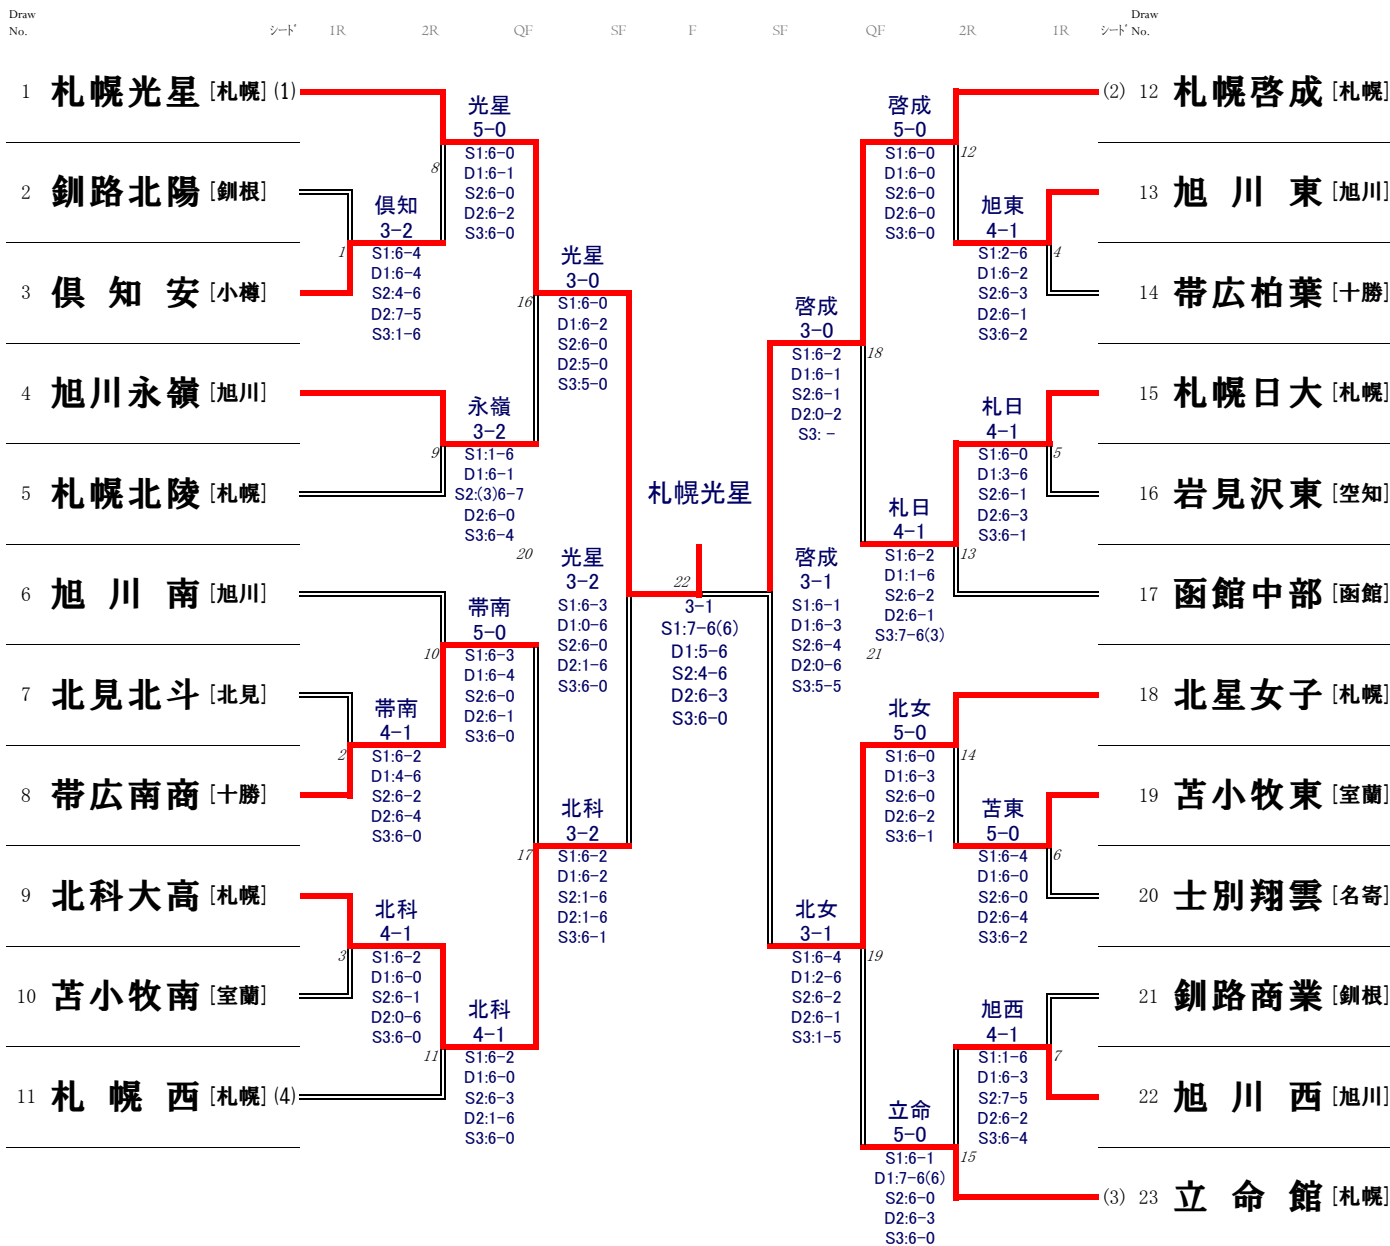

女子団体

優	勝	札幌光星高等学校	札幌支部	
準	優	勝	北海道科学大学高等学校	札幌支部
3	位	札幌啓成高等学校	札幌支部	
		北星学園女子中学高等学校	札幌支部	

第41回北海道高等学校秋季テニス大会

兼 第42回全国選抜高校テニス大会北海道地区大会

女子団体

対戦詳細データ

1R 1	釧路北陽	2 vs 3 ○	倶知安	1R 2	北見北斗	1 vs 4 ○	帯広南商
S1	椎木 鈴花 2	4 : 6 ○	福岡 恋実 1	S1	小林 はなか 1	2 : 6 ○	井上 愛子 2
D1	信田 祐 2 川名 梨央 2	4 : 6 ○	渡邊 真子 2 井上 琴晴 2	D1	高木 芽依 1 田尾 美涼 1	○ 6 : 4	河合 莉沙 2 小野寺 遥香 2
S2	久山 結生 2	○ 6 : 4	多田 咲穂 2	S2	飛澤 夢果 2	2 : 6 ○	田中 琉々 2
D2	久山 彩菜 2 小野 楓奈 2	5 : 7 ○	福岡 空 1 中鉢 陽菜 1	D2	阿部 友花 2 佐藤 音葉 2	4 : 6 ○	岩崎 わかな 2 奥野 杏香 2
S3	瀨 彩名 2	○ 6 : 1	山田 ゆい 2	S3	寺田 楓実 2	0 : 6 ○	安保 茉倫 2

1R 3	北科大高	○ 4 vs 1	苫小牧南	1R 4	旭川東	○ 4 vs 1	帯広柏葉
S1	村上 礼音 1	○ 6 : 2	山形 瑠菜 2	S1	関 息吹 2	2 : 6 ○	小野 恋奈 1
D1	黒岩 菜々花 1 木村 茉莉 1	○ 6 : 0	鈴木 愛歩 2 伊藤 実佑 2	D1	矢澤 由奈 2 長堀 未空 2	○ 6 : 2	有馬 佳凜 2 佐藤 結愛乃 2
S2	尾形 美侑 1	○ 6 : 1	長谷川 千佳 2	S2	牧野 心泉 2	○ 6 : 3	吉田 彩乃 2
D2	千葉 夏美 1 齋藤 朱里 1	0 : 6 ○	生田 愛結 2 小沼 朱厘 2	D2	堀田 あや美 1 伏木 暉 1	○ 6 : 1	浅野 涼 2 石田 爽 2
S3	石垣 鈴 1	○ 6 : 0	藤田 暖々 2	S3	三好 那奈 1	○ 6 : 2	森 佳綾 2

1R 5	札幌日大	○ 4 vs 1	岩見沢東	1R 6	苫小牧東	○ 5 vs 0	士別翔雲
S1	高島 菜月 2	○ 6 : 0	坂 百恵 1	S1	小本 紗菜 2	○ 6 : 4	谷口 美奈 2
D1	柳迫 美咲 2 岳上 実鈴 1	3 : 6 ○	加藤 里花 2 前出 唯那 2	D1	佐藤 日向 2 杉村 愛華 2	○ 6 : 0	市川 茉希 2 精進 茅乃 2
S2	青木 乃映 1	○ 6 : 1	赤星 美京 2	S2	河合 優凪 2	○ 6 : 0	村木 亜佑夏 2
D2	相馬 加奈 1 福田 海月 2	○ 6 : 3	佐々木 風香 2 長谷部 美由 2	D2	木戸 雅 2 溝口 芽依 2	○ 6 : 4	佐竹 結 2 長谷川 楓乃 2
S3	有賀 理紗 1	○ 6 : 1	南坂 優奈 2	S3	金澤 英実 2	○ 6 : 2	佐藤 梨那 2