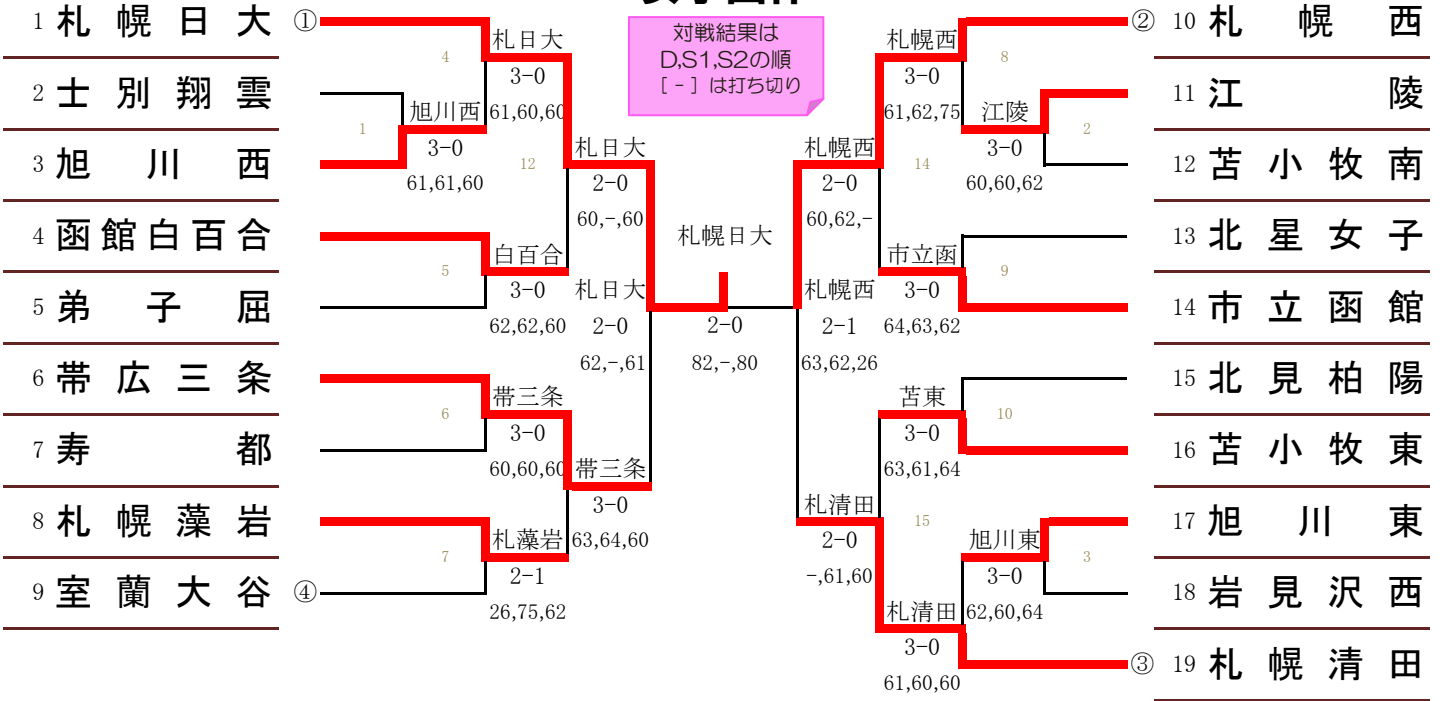

第51回北海道高等学校テニス選手権大会
兼 第101回全国高等学校テニス選手権大会北海道地区予選会

女子団体

- 優勝 札幌日本大学高等学校
- 準優勝 北海道札幌西高等学校
- 3位 北海道帯広三条高等学校
- 北海道札幌清田高等学校

第51回北海道高等学校テニス選手権大会

兼 第101回全国高等学校テニス選手権大会北海道地区予選会 女子団体戦

1R①	士別翔雲	0 vs 3 ○	旭川西
D	小林 冴菜 3 渡辺 綾佳 3	1 : 6	川口 夏世 3 大沼 優香 3
S1	野川 春香 3	1 : 6	森木 凧沙 2
S2	佐藤 莉奈 3	0 : 6	阿部 美奈子 2

1R②	江陵	○ 3 vs 0	苫小牧南
D	箭原 いつみ 3 岡村 未季 3	6 : 0	本田 琴里 3 渡邊 真央 3
S1	小山 千裕 3	6 : 0	鎌田 早希 3
S2	道端 志織 3	6 : 2	外崎 萌里 3

1R③	旭川東	○ 3 vs 0	岩見沢西
D	米澤 みのり 3 斉藤 美玖 3	6 : 2	斉藤 優実奈 3 九鬼 友歩 2
S1	尾崎 友里絵 3	6 : 0	北村 歩実 3
S2	倉 ありさ 3	6 : 4	笹 琴美 2