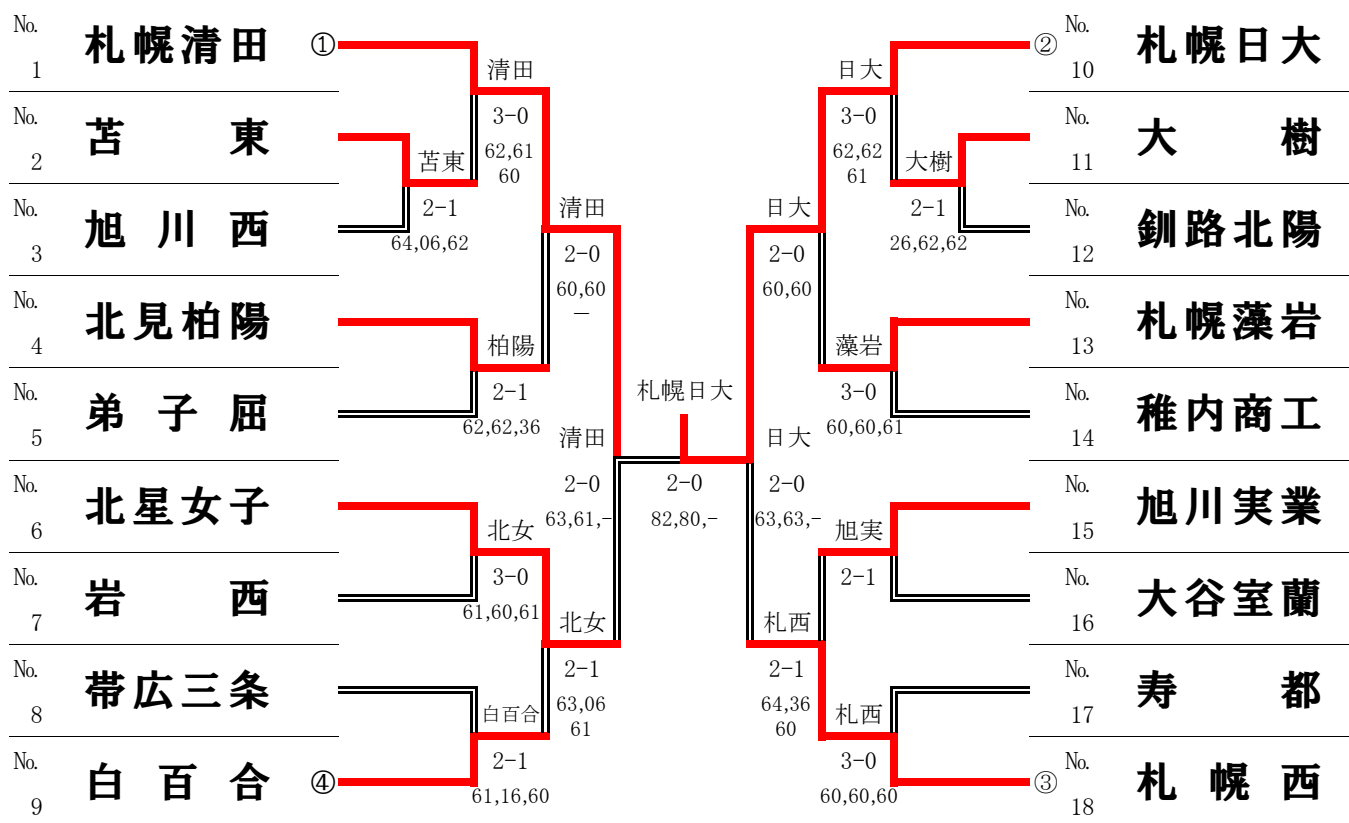

# 第52回北海道高等学校テニス選手権大会

## 兼 第102回全国高等学校テニス選手権大会北海道地区予選会

www.do-tennisen.org

### 女子団体

試合順  
D, S1, S2  
-は打ち切り

優勝 札幌日本大学高等学校

準優勝 北海道札幌清田高等学校

3位 北星学園女子中学高等学校

北海道札幌西高等学校