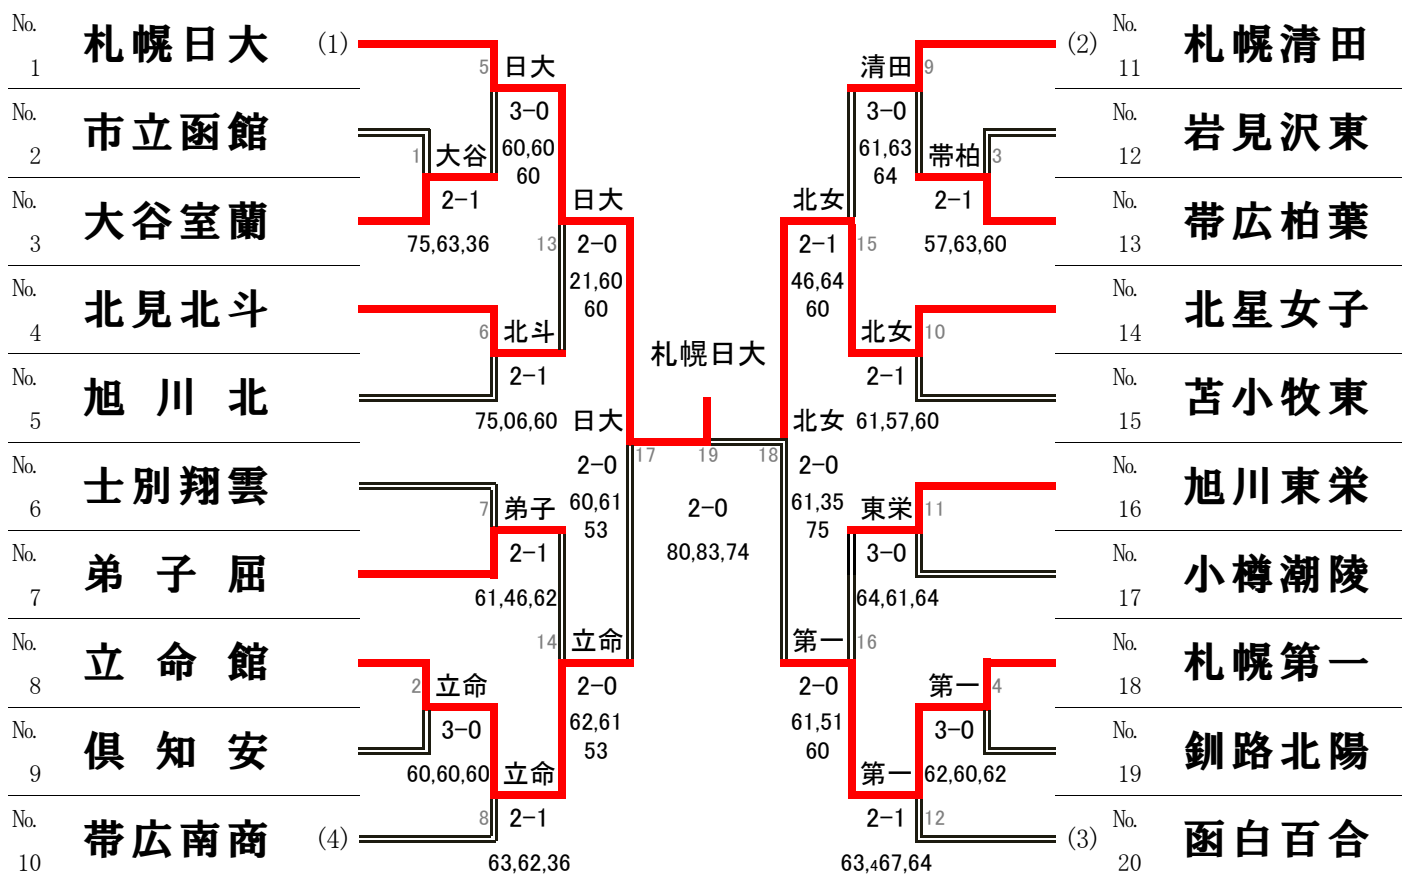

# 第54回北海道高等学校テニス選手権大会 兼 第104回全国高等学校テニス選手権大会北海道地区予選会

## 女子団体

スコア表示は  
D,S1,S2順です

優勝 札幌日本大学高等学校

準優勝 北星学園女子中学高等学校

3位 立命館慶祥高等学校

札幌第一高等学校