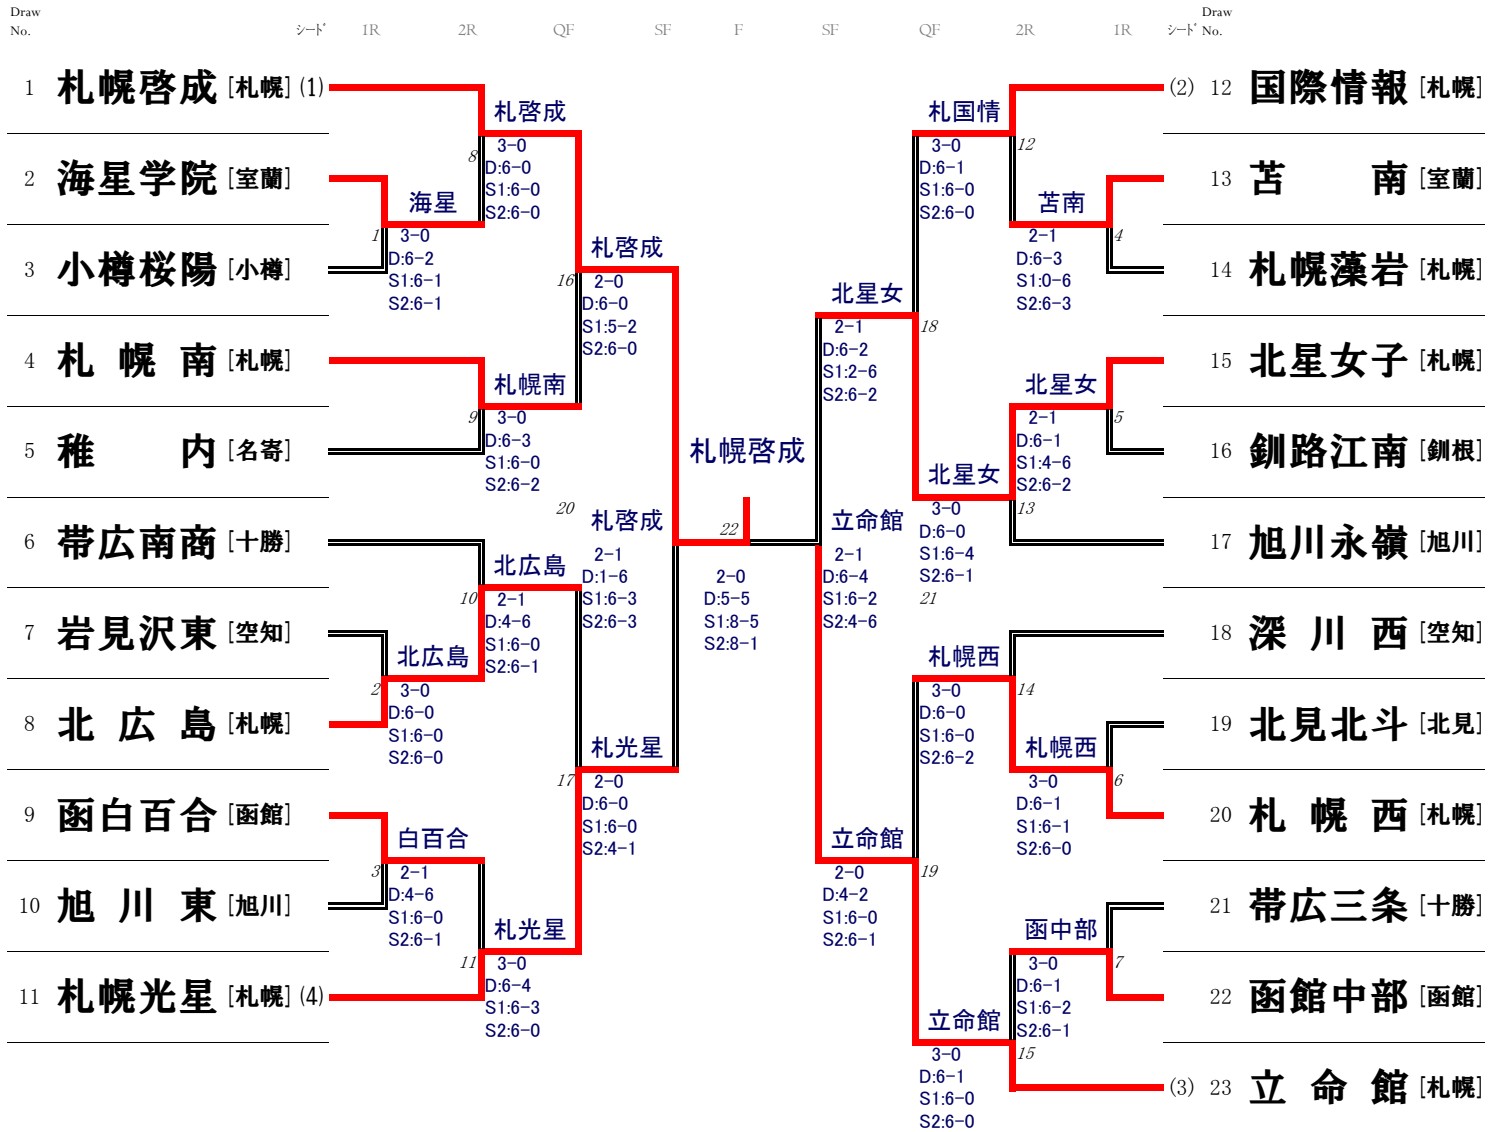

# 第58回北海道高等学校テニス選手権大会 兼 第108回全国高等学校テニス選手権大会北海道地区予選会

## 女子団体

優勝 札幌啓成高等学校 札幌支部

準優勝 立命館慶祥高等学校 札幌支部

3位 札幌光星高等学校 札幌支部

北星学園女子中学高等学校 札幌支部