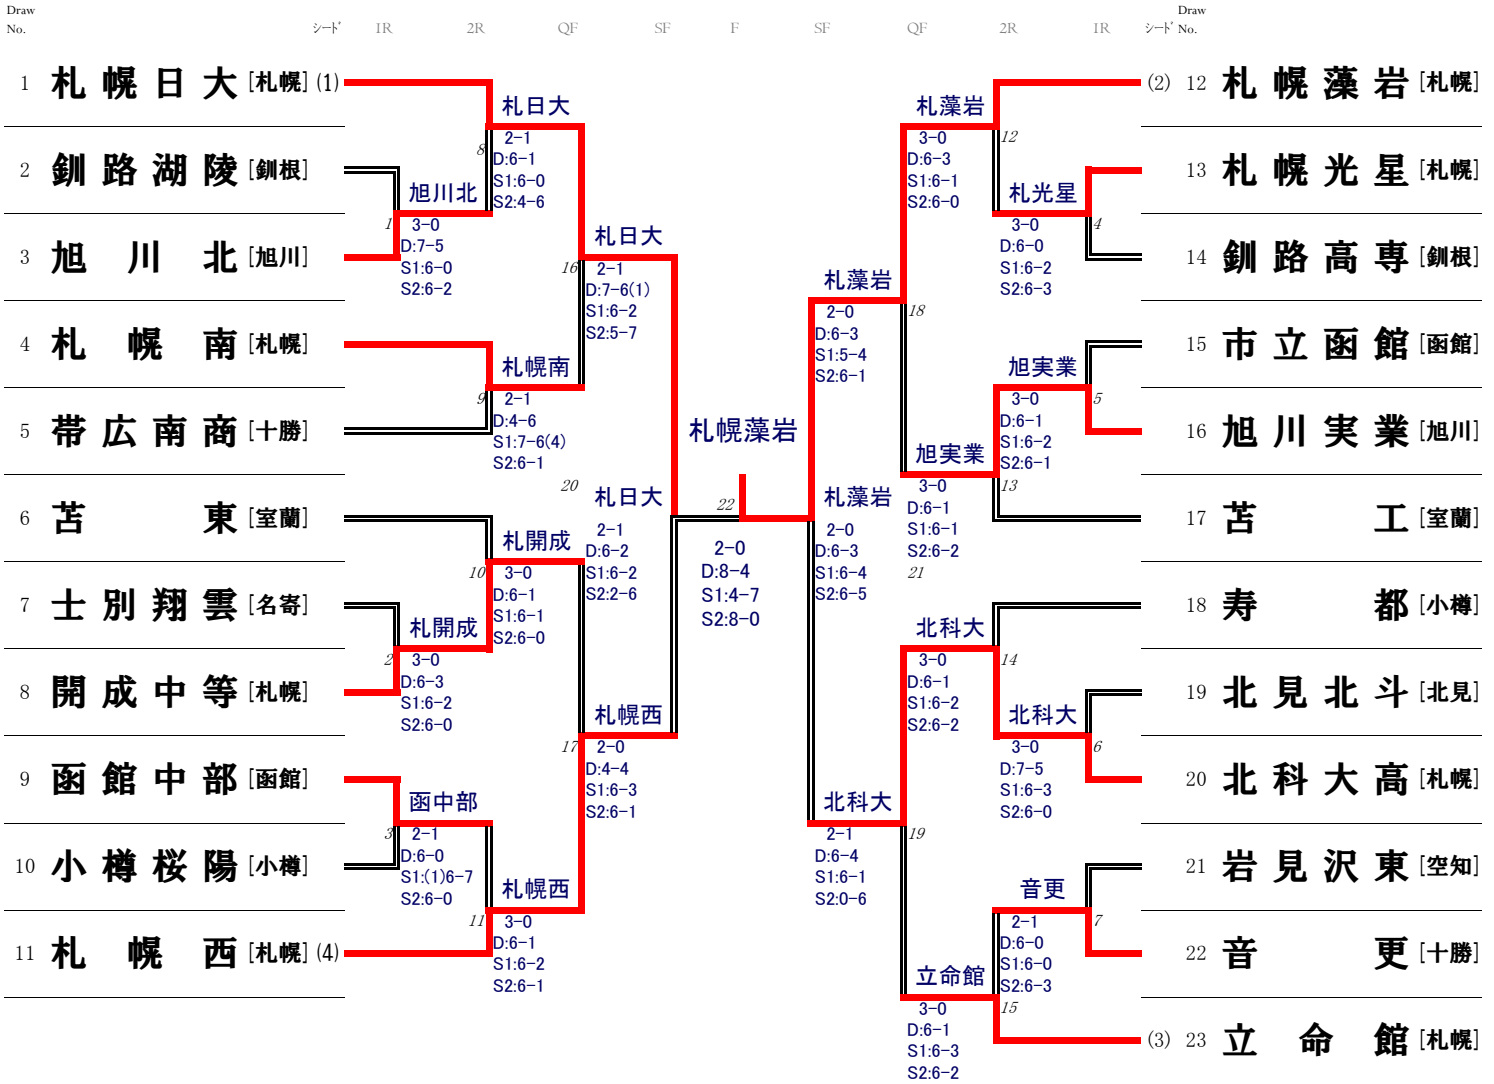

第58回北海道高等学校テニス選手権大会 兼 第108回全国高等学校テニス選手権大会北海道地区予選会

男子団体

優勝 市立札幌藻岩高等学校 札幌支部

準優勝 札幌日本大学高等学校 札幌支部

3位 北海道札幌西高等学校 札幌支部

北海道科学大学高等学校 札幌支部

第58回北海道高等学校テニス選手権大会

男子団体

兼 第108回全国高等学校テニス選手権大会北海道地区予選会

対戦詳細データ

1R 1	釧路湖陵	0 vs 3 ○	旭川北
D	齋藤 風介 ② 北口 凌也 ③	5 : 7 ○	沖田 竜馬 ③ 安達 智哉 ③
S1	松本 光 ③	0 : 6 ○	中谷 紫温 ③
S2	湯川 泰成 ②	2 : 6 ○	澤渡 史貴 ②

1R 2	士別翔雲	0 vs 3 ○	開成中等
D	鉢呂 友規 ③ 永峯 寛大 ③	3 : 6 ○	山名 雄大 ② 菅原 珠廉 ①
S1	大西 倫生 ②	2 : 6 ○	新山 悠永 ②
S2	菅原 幸大 ③	0 : 6 ○	小泉 連太郎 ②