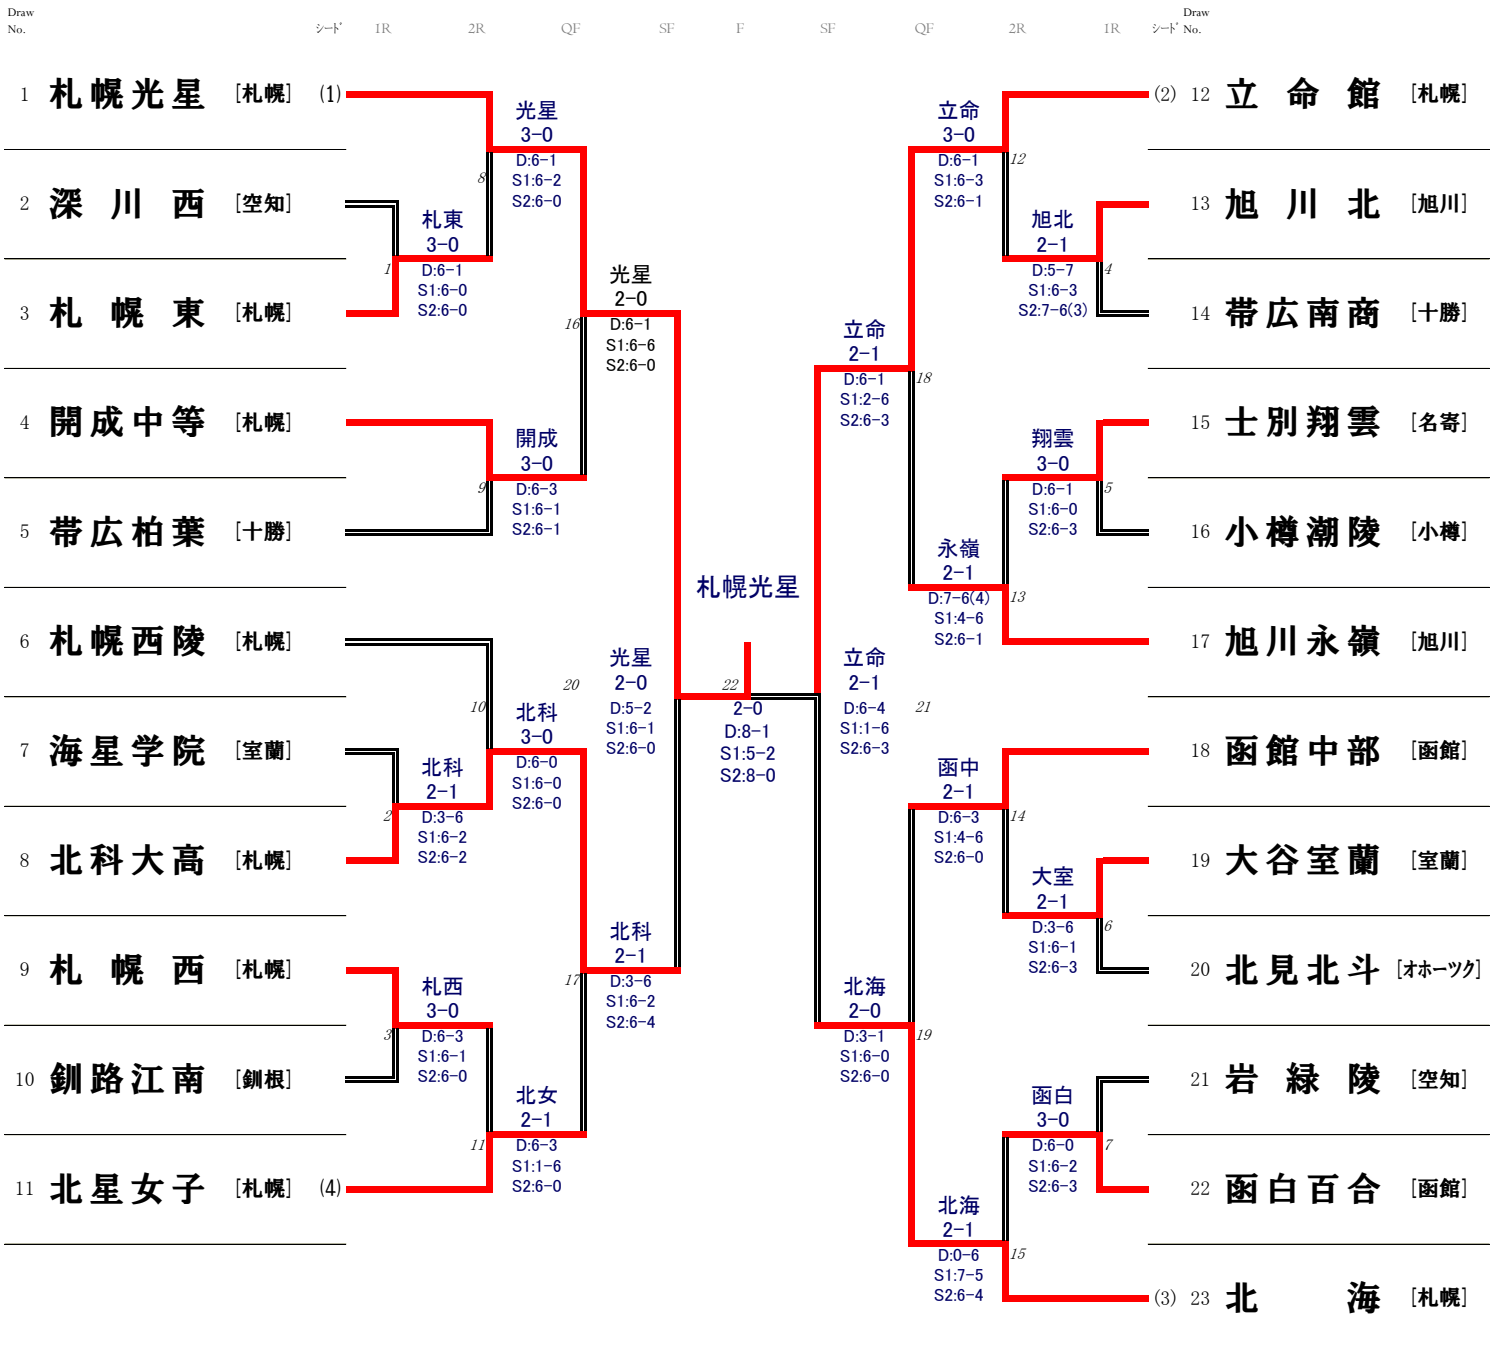

第62回北海道高等学校テニス選手権大会 兼 第112回全国高等学校テニス選手権大会北海道地区予選会

女子団体

優	勝	札幌光星高等学校	札幌支部
準	優	立命館慶祥高等学校	札幌支部
3	位	北海道科学大学高校	札幌支部
		北海高等学校	札幌支部

第62回北海道高等学校テニス選手権大会

兼 第112回全国高等学校テニス選手権大会北海道地区予選会

女子団体

対戦詳細データ

1R 1	深川西	0 vs 3 ○	札幌東	1R 2	海星学院	1 vs 2 ○	北科大高
D	板垣 海咲 ③ 羽野 結莉 ②	1 : 6 ○	平山 綾 ② 松永 怜子 ③	D	東 佳凜 ③ 松田 侑来 ②	0 6 : 3	家山 華乃音 ③ 佐藤 月那 ②
S1	長原 如良 ③	0 : 6 ○	竹本 あい ③	S1	佐々木 遥菜 ②	2 : 6 ○	齋藤 柚菜 ②
S2	菊地 優梨花 ②	0 : 6 ○	松村 栞奈 ②	S2	松見 彩音 ③	2 : 6 ○	加我 くるみ ③
1R 3	札幌西	○ 3 vs 0	釧路江南	1R 4	旭川北	○ 2 vs 1	帯広南商
D	山本 愛理 ③ 土屋 瑞姫 ③	0 6 : 3	大川 愛唯乃 ② 湯谷 唯奈 ③	D	手塚 美結 ② 木原 湊 ③	5 : 7 ○	角田 桃希 ① 向井 澪 ②
S1	松本 萌恵 ③	0 6 : 1	小嶋 璃子 ②	S1	町谷 晶 ③	0 6 : 3	長谷川 実来 ③
S2	北守 瑠菜 ③	0 6 : 0	石川 愛唯 ③	S2	筒井 ののか ②	0 7 : 6 (3)	安藤 樹里 ②
1R 5	士別翔雲	○ 3 vs 0	小樽潮陵	1R 6	大谷室蘭	○ 2 vs 1	北見北斗
D	諸戸 里菜 ② 斉藤 美和 ③	0 6 : 1	角本 梨緒 ③ 杉本 尋 ②	D	服部 柚奈 ② 鎌田 ルイ ①	3 : 6 ○	田尾 かりん ③ 菅 莉央 ③
S1	大塚 沙知 ②	0 6 : 0	長内 心 ②	S1	服部 琉杏 ③	0 6 : 1	丹羽 さくら ③
S2	斉藤 成海 ③	0 6 : 3	川嶋 凜香 ③	S2	岩泉 真子 ③	0 6 : 3	斉藤 楓 ②
1R 7	岩緑陵	0 vs 3 ○	函白百合			vs	
D	清水 七海 ③ 成田 美憂 ②	0 : 6 ○	奥村 奈々 ③ 亀井 あんみ ①	D		:	
S1	大橋 実羽 ③	2 : 6 ○	池田 樹花 ①	S1		:	
S2	大政 蒼衣 ②	3 : 6 ○	江木 美文 ②	S2		:	
2R 8	札幌光星	○ 3 vs 0	札幌東	2R 9	開成中等	○ 3 vs 0	帯広柏葉
D	藤本 菜那 ① 高瀬 媛禾 ①	0 6 : 1	平山 綾 ② 松永 怜子 ③	D	南部 凜 ③ 高橋 杏里紗 ②	0 6 : 3	山田 葉音 ③ 千葉 花 ③
S1	鈴木 万里歌 ③	0 6 : 2	竹本 あい ③	S1	津田 悠希 ③	0 6 : 1	側 小凜 ②
S2	小坂 麻陽 ①	0 6 : 0	松村 栞奈 ②	S2	0バートリツグエィア-①	0 6 : 1	高橋 ひなた ②
2R 10	札幌西陵	0 vs 3 ○	北科大高	2R 11	札幌西	1 vs 2 ○	北星女子
D	上田 結実 ③ 對馬 愛莉 ③	0 : 6 ○	家山 華乃音 ③ 小林 美来 ①	D	山本 愛理 ③ 北守 瑠菜 ③	3 : 6 ○	前田 絢香 ③ 南 萌々 ③
S1	對馬 朱里 ③	0 : 6 ○	齋藤 柚菜 ②	S1	松本 萌恵 ③	0 6 : 1	山内 心和 ②
S2	小林 綾美 ③	0 : 6 ○	加我 くるみ ③	S2	鎌田 あかり ③	0 : 6 ○	五月女 蓮 ②
2R 12	立命館	○ 3 vs 0	旭川北	2R 13	士別翔雲	1 vs 2 ○	旭川永嶺
D	宮田 姫奈 ③ 佐藤 葵 ②	0 6 : 1	木原 湊 ③ 筒井 ののか ②	D	諸戸 里菜 ② 斉藤 美和 ③	(4) 6 : 7 ○	井口 ひかり ③ 伊藤 未来 ③
S1	菅野 真緒 ③	0 6 : 3	町谷 晶 ③	S1	大塚 沙知 ②	0 6 : 4	佐々木 由華 ③
S2	浅野 わか葉 ②	0 6 : 1	手塚 美結 ②	S2	斉藤 成海 ③	1 : 6 ○	新野 ひなた ③
2R 14	函館中部	○ 2 vs 1	大谷室蘭	2R 15	函白百合	1 vs 2 ○	北 海
D	小山 花桜 ③ 笠島 有季乃 ③	0 6 : 3	岩泉 真子 ③ 服部 柚奈 ②	D	奥村 奈々 ③ 亀井 あんみ ①	0 6 : 0	八鍬 心南 ③ 佐藤 未咲 ②
S1	小柳 佑月 ③	4 : 6 ○	服部 琉杏 ③	S1	池田 樹花 ①	5 : 7 ○	木村 朱寿 ②
S2	戸松 瑞希 ③	0 6 : 0	成田 深愛 ①	S2	江木 美文 ②	4 : 6 ○	池澤 朋花 ①