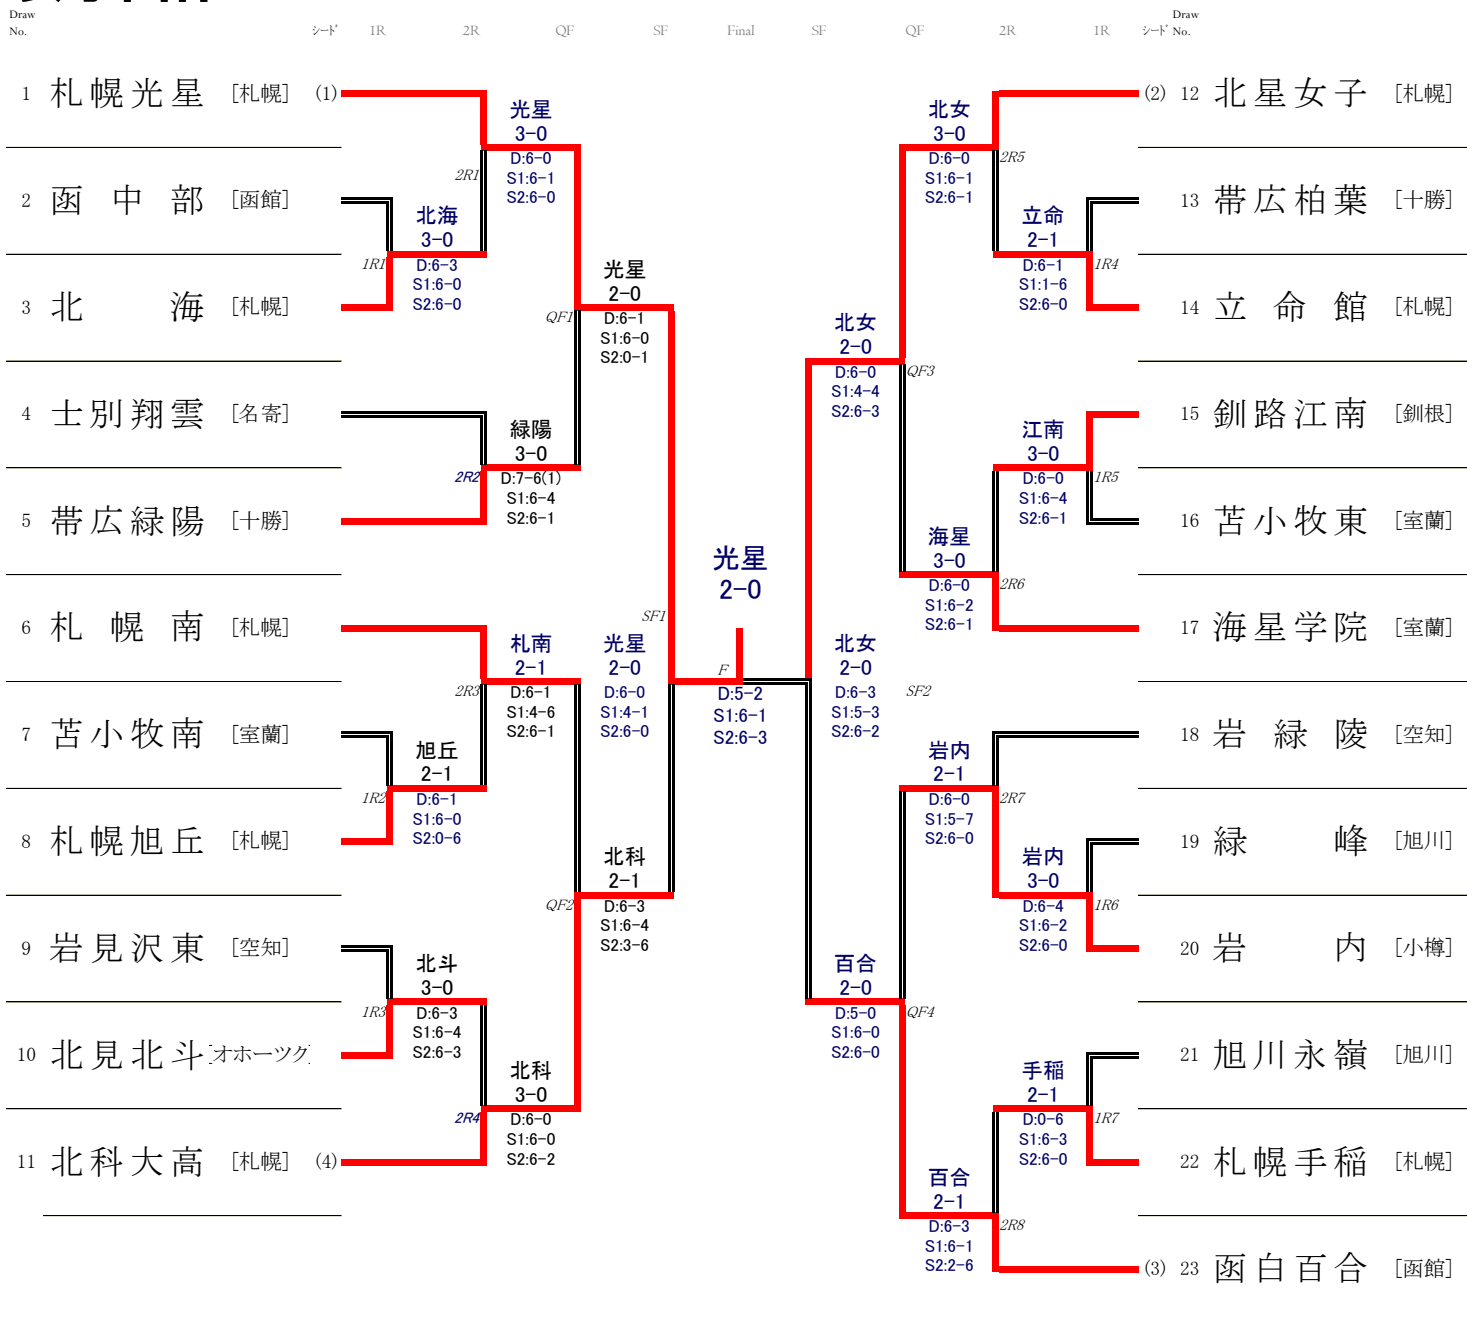

2023/6/7 11:48

第63回北海道高等学校テニス選手権大会 兼 第113回全国高等学校テニス選手権大会北海道地区予選会

女子団体

優	勝	札幌光星高等学校	札幌支部	
準	優	勝	北星学園女子中学高等学校	札幌支部
3	位	北海道科学大学高等学校	札幌支部	
		函館白百合学園高等学校	函館支部	

レフェリー _____
 情報統括 _____

女子団体

対戦詳細データ

1R1	函 中 部	0 vs 3 ○	北 海	1R2	苫 小 牧 南	1 vs 2 ○	札 幌 旭 丘
D	竹内陽菜② 工藤蒼依②	3 : 6 ○	佐藤未咲③ 高橋りゆ③	D	齊藤圭音③ 吉田愛菜③	1 : 6 ○	竹川果音③ 畑中結菜②
S1	古田萌々夏③	0 : 6 ○	池澤朋花②	S1	中館真凜②	0 : 6 ○	生野れん①
S2	山川結生③	0 : 6 ○	木村朱寿③	S2	伊藤麻寿美③	○ 6 : 0	八柳希①
1R3	岩 見 沢 東	0 vs 3 ○	北 見 北 斗	1R4	帯 広 柏 葉	1 vs 2 ○	立 命 館
D	丸山陽加② 安齋緋織②	3 : 6 ○	荒井里奈③ 飯田みひろ③	D	新屋乃愛① 山崎彩奈③	1 : 6 ○	佐藤 葵③ 藤田 歩風③
S1	米通心③	4 : 6 ○	徳田晶②	S1	側小凜③	○ 6 : 1	山下恵麻①
S2	森本結衣②	3 : 6 ○	齊藤楓③	S2	高橋ひなた③	0 : 6 ○	浅野 わか葉③
1R5	釧 路 江 南	○ 3 vs 0	苫 小 牧 東	1R6	緑 峰	0 vs 3 ○	岩 内
D	香川遥佳③ 大川愛唯乃③	○ 6 : 0	松浦美苑① 藤本茉実①	D	安藤桃花③ 千葉柚衣③	4 : 6 ○	宮川愛望③ 藤田鈴奈③
S1	小嶋璃子③	○ 6 : 4	干谷琉衣③	S1	飯村菜林③	2 : 6 ○	水野想来③
S2	大和優玖②	○ 6 : 1	河合純香①	S2	竹内梨紗③	0 : 6 ○	亀田千遥③
1R7	旭 川 永 嶺	1 vs 2 ○	札 幌 手 稲				
D	岩瀬仁美③ 飛弾野留依③	○ 6 : 0	東海林 菜摘③ 鈴木里実③				
S1	屋根田樹里③	3 : 6 ○	平井あすか①				
S2	佐藤結梨①	0 : 6 ○	岡本真美②				
2R1	札 幌 光 星	○ 3 vs 0	北 海	2R2	士 別 翔 雲	0 vs 3 ○	帯 広 緑 陽
D	小坂麻陽② 高瀬媛禾②	○ 6 : 0	佐藤未咲③ 前田花穂②	D	橋本麻由③ 立石晏奈③	(1) 6 : 7 ○	菊池深月③ 吉村菜穂③
S1	小澤菜陽①	○ 6 : 1	池澤朋花②	S1	大塚沙知③	4 : 6 ○	高橋ひより①
S2	藤本菜那②	○ 6 : 0	木村朱寿③	S2	諸戸里菜③	1 : 6 ○	中川瑚子③
2R3	札 幌 南	○ 2 vs 1	札 幌 旭 丘	2R4	北 見 北 斗	0 vs 3 ○	北 科 大 高
D	北川菜日② 難波瑞希①	○ 6 : 1	畑中結菜② 八柳希①	D	荒井里奈③ 飯田みひろ③	0 : 6 ○	鈴木紗菜① 小笠原一花②
S1	西川凜③	4 : 6 ○	生野れん①	S1	徳田晶②	0 : 6 ○	齋藤柚菜③
S2	小嶋穂乃花③	○ 6 : 1	竹川果音③	S2	齊藤楓③	2 : 6 ○	小林美来②
2R5	北 星 女 子	○ 3 vs 0	立 命 館	2R6	釧 路 江 南	0 vs 3 ○	海 星 学 院
D	長尾優那② 篠田和佳②	○ 6 : 0	藤森 美咲① 佐藤 葵③	D	大川愛唯乃③ 大和優玖②	0 : 6 ○	松田侑来③ 大関小花未①
S1	小松芽生①	○ 6 : 1	山下恵麻①	S1	小嶋璃子③	2 : 6 ○	佐々木遥菜③
S2	山内心和③	○ 6 : 1	浅野 わか葉③	S2	香川遥佳③	1 : 6 ○	佐藤真梨乃③
2R7	岩 緑 陵	1 vs 2 ○	岩 内	2R8	札 幌 手 稲	1 vs 2 ○	函 白 百 合
D	竹薮七海③ 錦古里和奏③	0 : 6 ○	宮川愛望③ 藤田鈴奈③	D	東海林 菜摘③ 鈴木里実③	3 : 6 ○	亀井あんみ② 亀井うらら①
S1	大政蒼衣③	○ 7 : 5	水野想来③	S1	平井あすか①	1 : 6 ○	池田樹花②
S2	成田美憂③	0 : 6 ○	亀田千遥③	S2	岡本真美②	○ 6 : 2	江木美文③